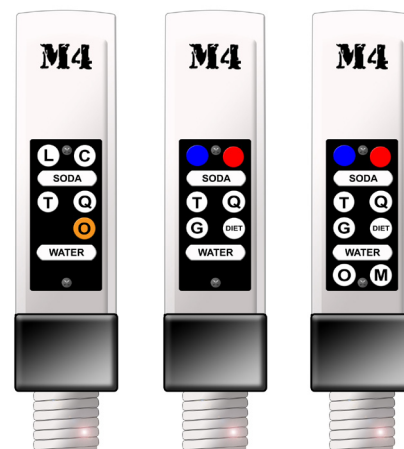

Bar Guns

Post-Mix Bar Guns

M4 Flexhose Bar Dispensers

Wunder-Bar

Product #	Total # of Buttons	Carb Buttons	Non-Carb Buttons	Soda / Water
-----------	--------------------	--------------	------------------	--------------

Seven Button Bar Gun

M4-7500KSF3	7	5	0	2
-------------	---	---	---	---

Eight Button Bar Gun

M4-8510KSF3	8	5	1	2
M4-8600KSF3	8	6	0	2

Ten Button Bar Gun

M4-10440KSF3	10	4	4	2
M4-10530KSF3	10	5	3	2
M4-10620KSF3	10	6	2	2

Twelve Button Bar Gun

M4-12460KSF3	12	4	6	2
M4-12550KSF3	12	5	5	2
M4-12640KSF3	12	6	4	2

Fourteen Button Bar Gun

M4-14660KSF3	14	6	6	2
M4-14750KSF3	14	7	5	2
M4-14840KSF3	14	8	4	2

7 8 10

12 14

Illustrations to display button placement